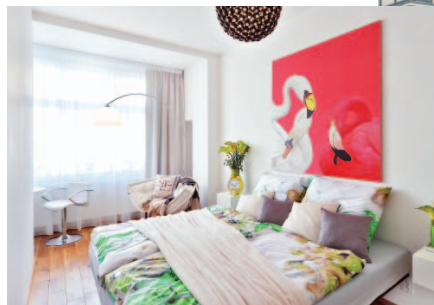

## Wuchterlova 16, Praha 6 – Dejvice DEJVICE HOUSE

Bydlet na náměstí. Zažít volný prostor pod okny. Taková příležitost nepřichází každý den. Navíc, v samém srdci noblesní rezidenční čtvrti Dejvic - Dejvice House, vám takovou příležitost bydlení nabízí. Komfortní městský funkcionalistický bytový dům z roku 1932, postavený v nejvyšším období historie české moderní architektury s důrazem na hodnotu použitých materiálů a uměleckořemeslných zpracování. V domě vzniká celkem 33 bytů různých velikostí od 1+kk po 4+kk, dva ateliéry a dva obchody. Bydlete v srdci Dejvic.